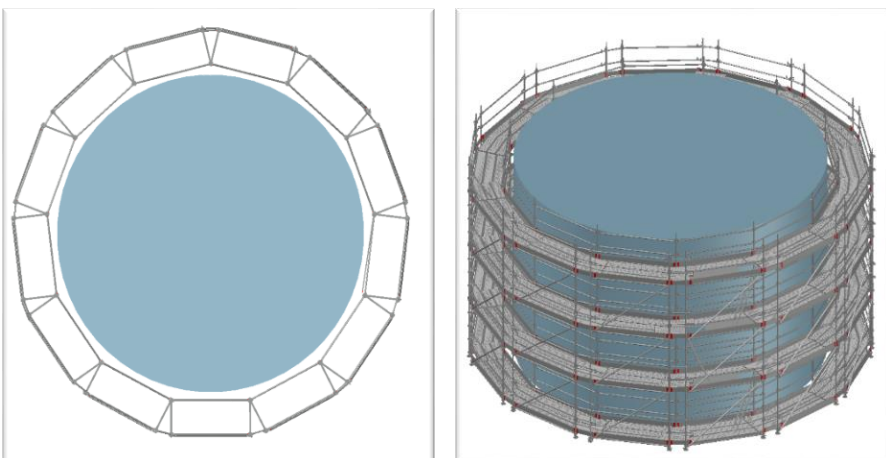

Dairesel İskele Bağlantı Tipleri

Dairesel İskele Bağlantı Tipleri

Küçük Çaplı Yapılardaki İskele Bağlantısı

Büyük Çaplı Yapılardaki İskele Bağlantıları

4 metreye kadar çapı olan yapılar için; iç köşeler çelik kalaslar ile örtülecek şekilde güvenli çalışma platformu oluşturularak dikdörtgen iskele kurulumu önerilir.

Dairesel İskele Bağlantı Tipleri

Dairesel İskele Bağlantı Tipleri

Küçük Çaplı Yapılardaki İskele Bağlantısı

Büyük Çaplı Yapılardaki İskele Bağlantıları

Sistem Boşlukları Kullanılarak Kurulan İskeleler

Oluşan boşluklar 0.73 m U-yatay elemanlara 15-44 derece aralığında açı verilerek minimize edilir ve köşe kalaslar ile oluşan boşluklar kapatılır.