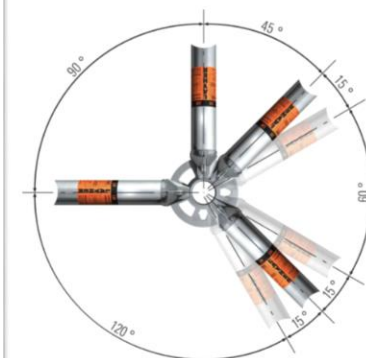

Dairesel İskele Bağlantı Tipleri

Dairesel İskele Bağlantı Tipleri

Küçük Çaplı Yapılardaki İskele Bağlantısı

Büyük Çaplı Yapılardaki İskele Bağlantıları

Dairesel iskele kurulumları farklı şekillerde planlanabilir.

Flaşlarda bulunan farklı bağlantı noktaları sayesinde farklı açılar kullanılarak dairesele yüzeylerde iskele kurma imkanı bulunmaktadır.

Dairesel İskele Bağlantı Tipleri;

- Küçük Çaplı Yapılardaki İskele Bağlantısı,
- Büyük Çaplı Yapılardaki İskele Bağlantısı,
 - Sistem Boşlukları Kullanılarak Kurulan İskeleler
 - Ara Boşluklar Oluşturularak Kurulan İskeleler

İskele sistemi; modülerliğini, kullanım kolaylığını ve hızlı montaj sürelerini Layher'in rozet konektörüne borçludur. Rozet, aynı anda sekiz adede kadar ayrı bağlantıyı güvenli ve emniyetli bir şekilde barındırabilir. Ayrıca rozet, birkaç temel bileşenin (standart, yatay, çapraz destek ve güverte) özel çözümler ek bileşen yelpazesi ile sınırsız uygulama için temel oluşturmasını mümkün kılar.

Dairesel İskele Bağlantı Tipleri

Dairesel İskele Bağlantı Tipleri

Küçük Çaplı Yapılardaki İskele Bağlantısı

Büyük Çaplı Yapılardaki İskele Bağlantıları

4 metreye kadar çapı olan yapılar için; iç köşeler çelik kalaslar ile örtülecek şekilde güvenli çalışma platformu oluşturularak dikdörtgen iskele kurulumu önerilir.