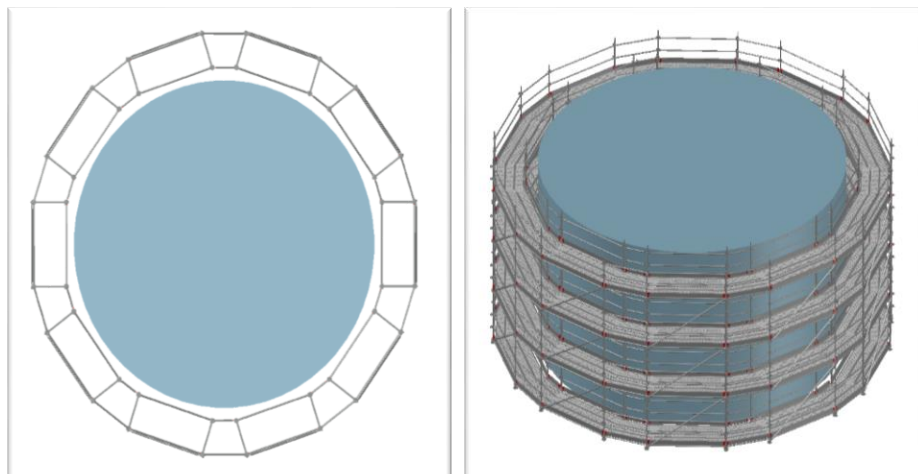

Ara Boşluklar Oluşturularak Kurulan İskeleler

Belirli aralıklarla konumlandırılan modüller arasında boşluklar çelik kalaslar ile kapatılır. Bu sistemin avantajı düşey eleman sayısını azaltmasına bağlı olarak daha ekonomik olmasıdır.