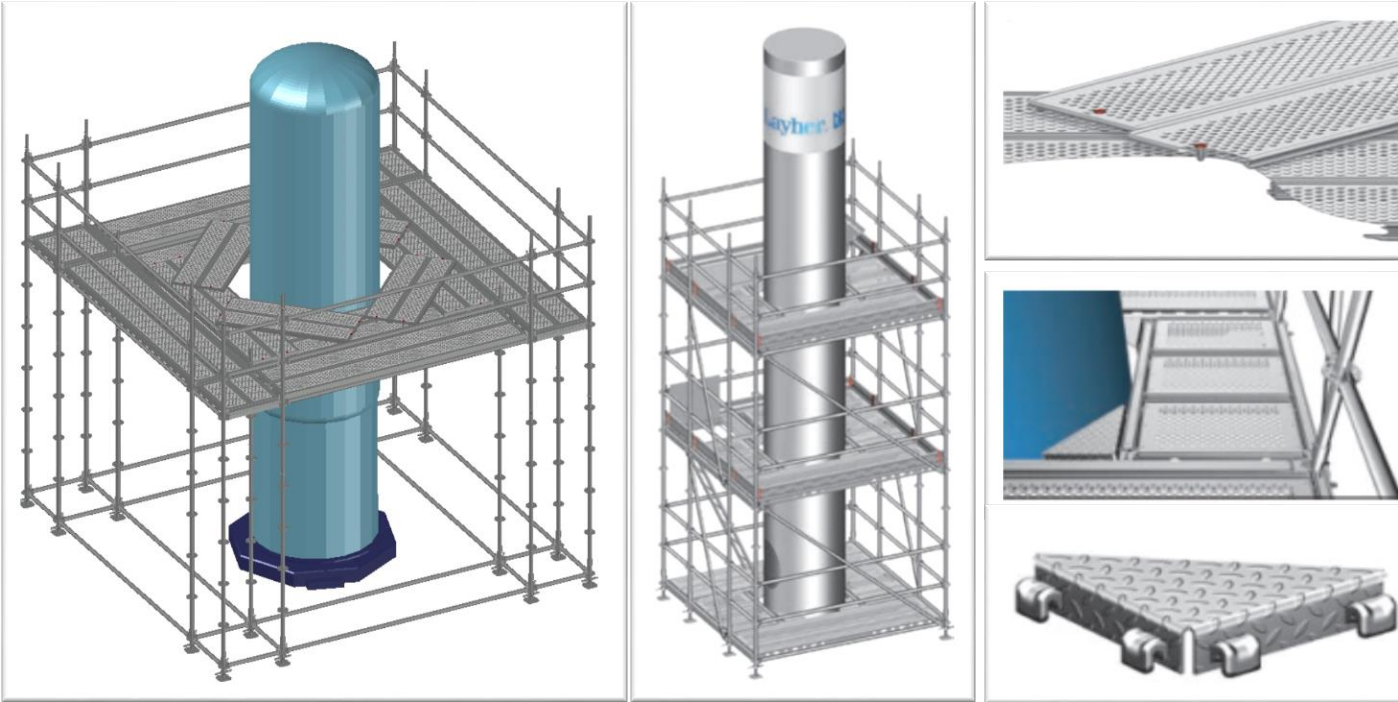

Flaşlarda bulunan farklı bağlantı noktaları sayesinde farklı açılar kullanılarak dairesele yüzeylerde iskele kurma imkanı bulunmaktadır.

Dairesel İskele Bağlantı Tipleri;

- Küçük Çaplı Yapılardaki İskele Bağlantısı,
- Büyük Çaplı Yapılardaki İskele Bağlantısı,
 - Sistem Boşlukları Kullanılarak Kurulan İskeleler
 - Ara Boşluklar Oluşturularak Kurulan İskeleler

İskele sistemi; modülerliğini, kullanım kolaylığını ve hızlı montaj sürelerini Layher'in rozet konektörüne borçludur. Rozet, aynı anda sekiz adede kadar ayrı bağlantıyı güvenli ve emniyetli bir şekilde barındırabilir. Ayrıca rozet, birkaç temel bileşenin (standart, yatay, çapraz destek ve güverte) özel çözümler ek bileşen yelpazesi ile sınırsız uygulama için temel oluşturmasını mümkün kılar.

Dairesel İskele Bağlantı Tipleri

Dairesel İskele Bağlantı Tipleri

Küçük Çaplı Yapılardaki İskele Bağlantısı

Büyük Çaplı Yapılardaki İskele Bağlantıları

4 metreye kadar çapı olan yapılar için; iç köşeler çelik kalaslar ile örtülecek şekilde güvenli çalışma platformu oluşturularak dikdörtgen iskele kurulumu önerilir.

Dairesel İskele Bağlantı Tipleri

Dairesel İskele Bağlantı Tipleri

Küçük Çaplı Yapılardaki İskele Bağlantısı

Büyük Çaplı Yapılardaki İskele Bağlantıları

Sistem Boşlukları Kullanılarak Kurulan İskeleler

Oluşan boşluklar 0.73 m U-yatay elemanlara 15-44 derece aralığında açı verilerek minimize edilir ve köşe kalaslar ile oluşan boşluklar kapatılır.